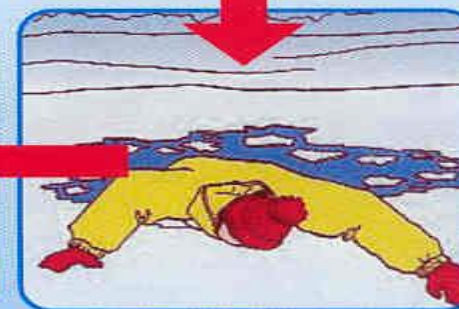

Наползать на лед,
раскинув руки
в стороны